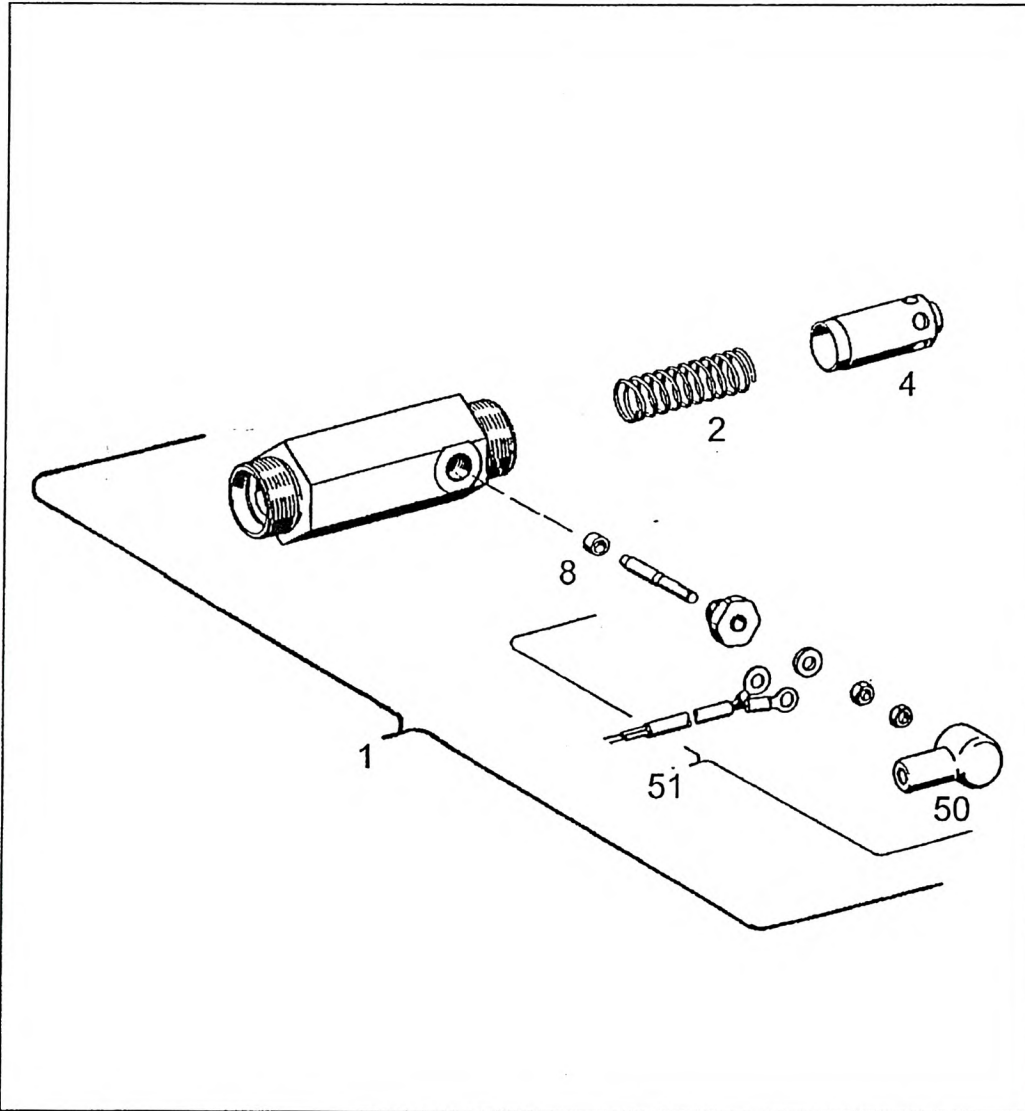

FLOW INDICATOR ASSY
 DURCHFLUSZANZEIGER KPL
 INDICATEUR DE DEBIT CPL

997-077-30877

Figure
 Bild
 Figure

7730877

1102-14

Item Pos. Réf	Part No. Teil-Nr. Pièce No	Designation Benennung Désignation	all alle tous	Qty/assy Stck/Variante Pièce/ensemble								Figure Bild Figure	
				A	B	C	D	E	F	G	H		
1	997-077-30877	FLOW INDICATOR ASSY DURCHFLUSZANZEIGER KPL INDICATEUR DE DEBIT CPL	1										
2	997-084-08280	COMPRESSION SPRING DRUCKFEDER RESSORT A PRESSION	1										
4	997-073-03576	VALVE PISTON VENTILKOLBEN PISTON A SOUPAPE	1										
8	997-073-81098	BUSHING BUCHSE DOUILLE	1										
50	997-073-03578	CAP SCHUTZKAPPE CAPUCHON PROTECTRICE	1										
51	997-073-03577	CONTACT TRANSMITTER KONTAKTGEBER CONTACTER	1										